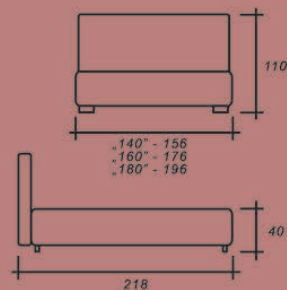

MANILA 35 **A**

drewno

czarna

chrom

- -duży pojemnik / large container
- -podnośniki gazowe / gas lifts
- -stelaż metalowy / metal frame
- -listwy sprężynujące / resilient slats

Vento