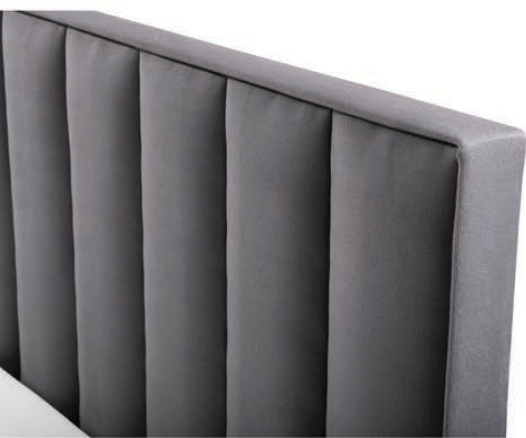

SLIM / LINE

KRONOS 22

A

- -podnośniki gazowe / gas lifts
- -stelaż metalowy / metal frame
- -listwy sprężynujące / resilient slats
- -bez pojemnika na pościel / bed without box