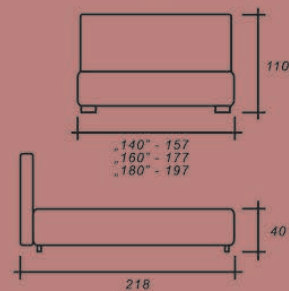

drewno

czarna

chrom

- -duży pojemnik / large container
- -podnośniki gazowe / gas lifts
- -stelaż metalowy / metal frame
- -listwy sprężynujące / resilient slats

Trafic