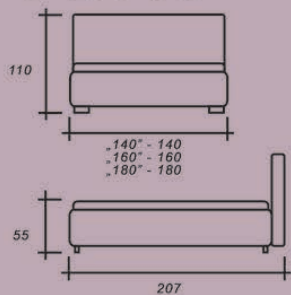

linneo

A KRONOS 22

Vario

96