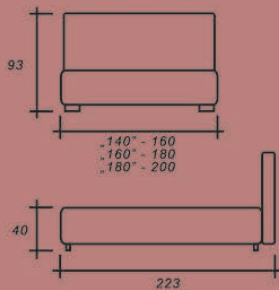

Titan

- -duży pojemnik / large container
- -podnośniki gazowe / gas lifts
- -stelaż metalowy / metal frame
- -listwy sprężynujące / resilient slats