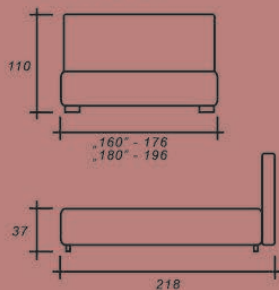

Oslo

90

biały

buk

ciemny brąz

- -duży pojemnik / large container
- -podnośniki gazowe / gas lifts
- -stelaż metalowy / metal frame
- -listwy sprężynujące / resilient slats