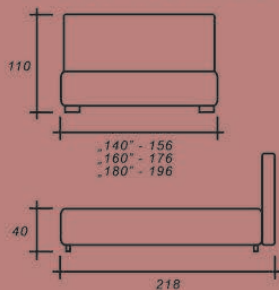

Visotto

drewno

czarna

chrom

- -duży pojemnik / large container
- -podnośniki gazowe / gas lifts
- -stelaż metalowy / metal frame
- -listwy sprężynujące / resilient slats