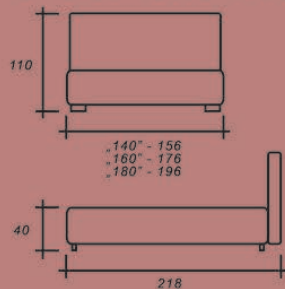

Fluence

drewno

czarna

chrom

- -duży pojemnik / large container
- -podnośniki gazowe / gas lifts
- -stelaż metalowy / metal frame
- -listwy sprężynujące / resilient slats