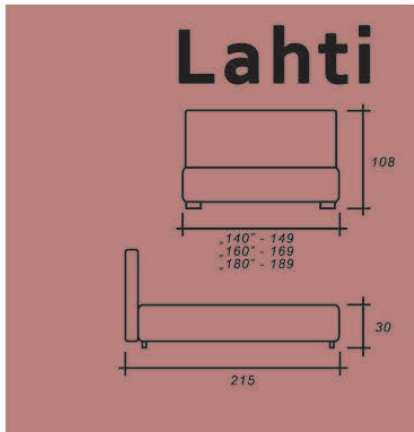

- -podnośniki gazowe / gas lifts
- -stelaż metalowy / metal frame
- -listwy sprężynujące / resilient slats
- -bez pojemnika na pościel / bed without box